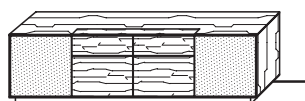

Produktbeschreibung PURO STYLE

Massivholzprogramm

1. **Holzarten:** Kernbuche, Bergfichte gebürstet, Asteiche gebürstet, Astnuss
2. **Korpus:** Seiten und Platten in Massivholz,
   Mittelböden, -seiten, -fächer in Massivholz keilgezinkt
   Nischenfächer in Parsolglas braun
3. **Sockel:** Holzsockel Höhe 5 cm (=Standard)
   Fußgestell in Metall schwarz matt (=Standard) oder bronze gegen Aufpreis möglich!
   Höhe 16 cm
4. **Fronten:** Massiv „Zopfbürstung“ bzw. MDF deckend lackiert oder Farbglas
   Rot gekennzeichnete Fronten mit Zopfbürstung!

ACHTUNG: NICHT MÖGLICH BEI WILDKERNBUCHE, BALKENEICHE UND BERGFICHTE OPAL

1. **Innenrückwände:** Sideboard: reinweiß lackiert
   Highboard und Vitrinen: in der jeweiligen Holzart furniert
2. **Griffe:** Tipp-on
3. **Schubladen:** Buche weiß geölt gezinkt auf verdeckten Vollauszügen mit „Blum-Motion-Technik“
4. **Glas:** Parsolglas braun
5. **Sockel:** Standardausführung Sockel Höhe 5 cm
   Side- und Highboards gegen Aufpreis auch mit Fußgestell erhältlich (siehe PURO-Style Zubehör)

Alle Sideboards (Höhe 54,6 cm bis Höhe 70,6 cm) bis Tiefe 46,0 cm auch als Hängeelemente ohne Mehrpreis möglich.

Übertiefen bei Hängeelementen aus Sicherheitsgründen nicht möglich!

Sideboard 230
mit Sockel