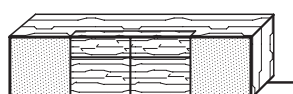

Sideboard 230
als Hänger