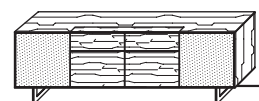

Sideboard 230
mit Fußgestell

Tiefenkürzungen ohne Mehrpreis möglich.

1. **Lieferung:** erfolgt in zusammengebautem Zustand

ACHTUNG: Möbelteile bei denen Kippgefahr besteht, sind grundsätzlich an der Wand zu befestigen.