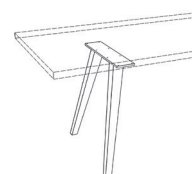

Ausziehtisch Listo SWING - Holzgestell: rund

Plattenstärke 4 cm

Darstellung Maße in cm			Beschreibung	Kernbuche	Asteiche gebürstet	Astnuss
			Ausziehtisch SWING Holzgestell: rund Massivholzplatte Holzrichtung längs Plattenstärke 4 cm auf einer Seite mit „Swing“-Auszug Holzmaserung nicht durchlaufend	Bogenkante längs (=Standard)		
Länge	Höhe	Breite	Auszuglänge	Bestellnummer		
160	76	90	55 cm	511/22 14 63		
170	76	90	55 cm	22 14 63		
180	76	90	55 cm	22 14 63		
190	76	90	55 cm	22 14 63		
200	76	90	55 cm	22 14 63		
210	76	90	55 cm	22 14 63		
220	76	90	55 cm	22 14 63		
230	76	90	55 cm	22 14 63		
240	76	90	55 cm	22 14 63		
250	76	90	55 cm	22 14 63		
260	76	90	55 cm	22 14 63		
270	76	90	55 cm	22 14 63		
280	76	90	55 cm	22 14 63		
160	76	100	55 cm	22 14 63		
170	76	100	55 cm	22 14 63		
180	76	100	55 cm	22 14 63		
190	76	100	55 cm	22 14 63		
200	76	100	55 cm	22 14 63		
210	76	100	55 cm	22 14 63		
220	76	100	55 cm	22 14 63		
230	76	100	55 cm	22 14 63		
240	76	100	55 cm	22 14 63		
250	76	100	55 cm	22 14 63		
260	76	100	55 cm	22 14 63		
270	76	100	55 cm	22 14 63		
280	76	100	55 cm	22 14 63		

zusätzliche Profilvariante - ohne Aufpreis

bei Profil 77, keine Bogenkante längs möglich!

Fußform quadrat

Fußform quadrat

Aufpreis für Tischplattenvarianten

Platte in Wildkernbuche (nur bei Holzart Kernbuche möglich)	15		
Platte in Balkeneiche (nur bei Holzart Asteiche geb. möglich)	15		

Bitte beachten Sie: Die Sortierung der Holzarten Wildkernbuche und Balkeneiche ist sehr rustikal gehalten. Unverfüllte Holzrisse und Äste sind gewollt und stellen keinen Reklamationsgrund dar.