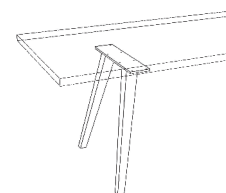

Plattenstärke 4 cm

aus dem Modell: LISTO

Darstellung Maße in cm			Beschreibung	Kernbuche	Asteiche gebürstet	Astnuss
			Ausziehtisch mit Ansteckplatte Holzgestell: rund Massivholzplatte Holzrichtung längs Plattenstärke 4 cm	 Bogenkante längs (=Standard)		
Länge	Höhe	Breite	Auszuglänge	Bestellnummer		
160	76	90	55 cm	511/22 16 63		
170	76	90	55 cm	22 16 53		
180	76	90	55 cm	22 16 63		
190	76	90	55 cm	22 16 63		
200	76	90	55 cm	22 16 63		
210	76	90	55 cm	22 16 63		
220	76	90	55 cm	22 16 63		
230	76	90	55 cm	22 16 63		
240	76	90	55 cm	22 16 63		
250	76	90	55 cm	22 16 63		
260	76	90	55 cm	22 16 63		
270	76	90	55 cm	22 16 63		
280	76	90	55 cm	22 16 63		
160	76	100	55 cm	22 16 53		
170	76	100	55 cm	22 16 53		
180	76	100	55 cm	22 16 63		
190	76	100	55 cm	22 16 63		
200	76	100	55 cm	22 16 63		
210	76	100	55 cm	22 16 63		
220	76	100	55 cm	22 16 63		
230	76	100	55 cm	22 16 63		
240	76	100	55 cm	22 16 63		
250	76	100	55 cm	22 16 63		
260	76	100	55 cm	22 16 63		
270	76	100	55 cm	22 16 63		
280	76	100	55 cm	22 16 53		

zusätzliche Profilvarianten - ohne Aufpreis

bei Profil 24 und 77, keine Bogenkante längs möglich!

Fußform quadrat

Profil 24

Profil 77

Fußform quadrat

Aufpreis für Tischplattenvarianten

Platte in Wildkernbuche (nur bei Holzart Kernbuche möglich)	15		
Platte in Balkeneiche (nur bei Holzart Asteiche geb. möglich)	15		

Plattenstärke 4 cm

aus dem Modell: LISTO

Darstellung Maße in cm	Beschreibung	Kernbuche	Asteiche gebürstet	Astnuss
	<p>Ausziehtisch mit Ansteckplatte Gestell: Metall schwarz matt (=Standard) oder bronze</p> <p>Massivholzplatte Holzrichtung längs Plattenstärke 4 cm bei allen Profilen</p>			